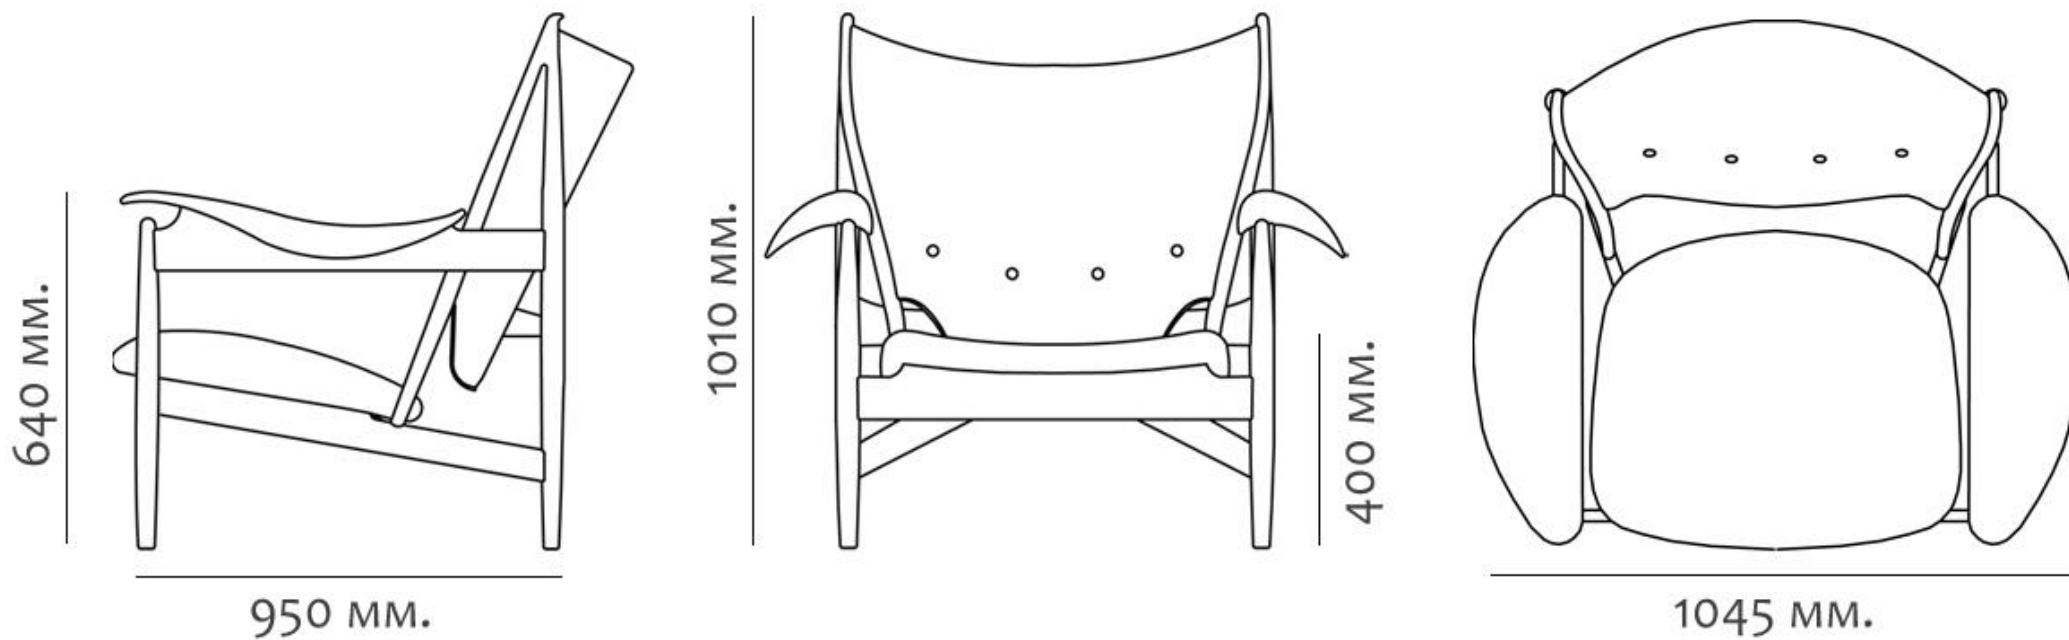

## Параметры

Ширина: 1045 мм | Высота: 1010 мм | Глубина: 950 мм | Высота сидения: 400 мм. | Высота подлокотников: 640 мм.