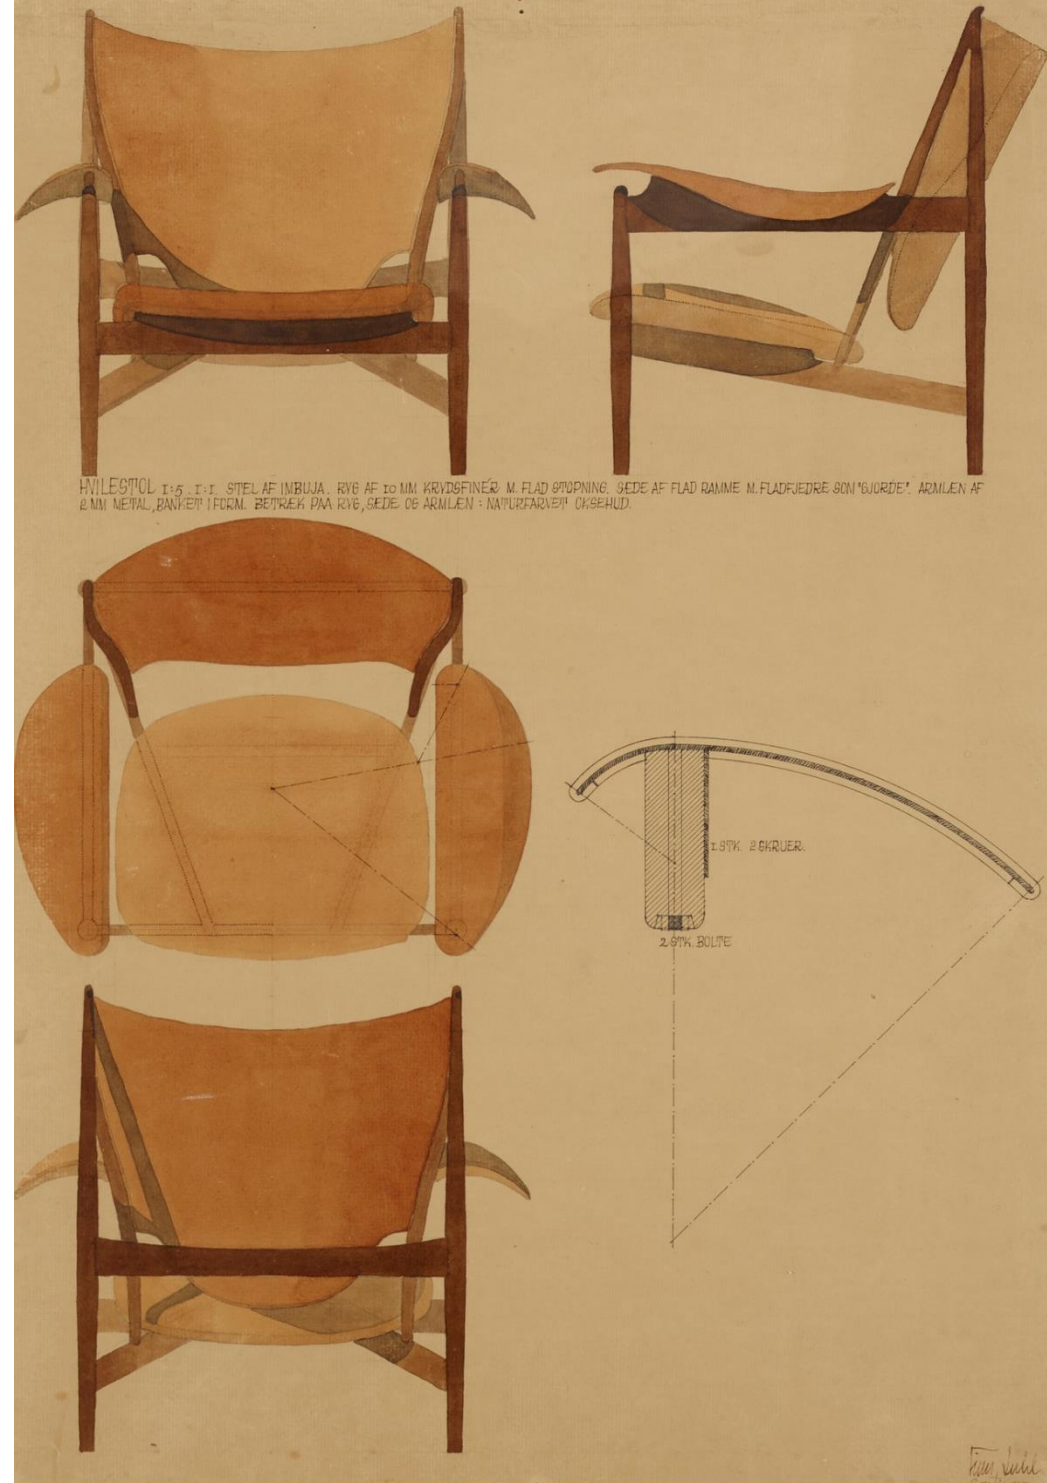

Стоимость кресла «Chieftain»

- из массива **американского ореха**: от 281 000 руб.

* Цена формируется в зависимости от выбранного материала обивки. В расчет включена натуральная кожа (half Grain) – мягкая и пластичная кожа с натуральным рисунком.

Tel: [+7 (495) 669-5-123](tel:+74956695123)
Tel | WhatsApp: [+7 (926) 723-62-72](tel:+79267236272)
Мебельная мастерская "ModernMemphis & Co"
e-mail: welcome@mmandco.ru
www.mmandco.ru